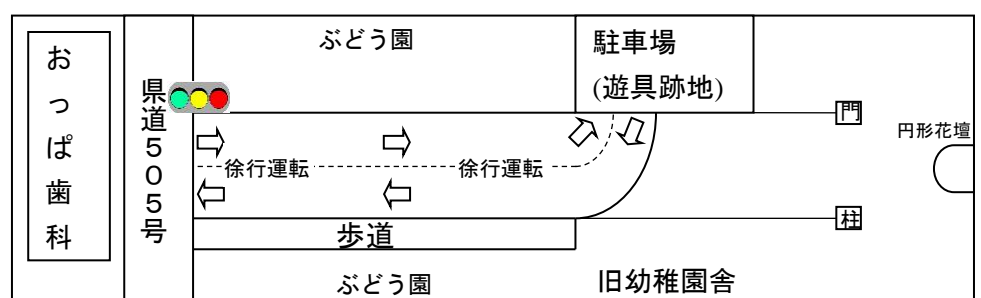

つきましては、下記の事項をご確認の上、安全な登下校にご協力くださいますよう保護者の皆様のご理解とご協力をお願いいたします。

言 己

- 県指定文化財仲原馬場の車両通行規制（9月3日(金)から規制開始）
※9月2日(木)まで進入可能。
※学校行事等の場合、必要に応じ教育委員会へ馬場の使用許可申請を行う予定です。
- 車両送迎による登下校について（9月3日(金)から新駐車場利用開始）
 - (1)正門側（おっぱ歯科前）から校内へ進入し、旧幼稚園遊具跡地の駐車場をご利用ください。（下図参照）
 - (2)505号線から校内へ進入する際、駐車場出入り口、車両同士が対向する際には特に安全注意を払い、徐行運転をお願いします。
- 徒歩登校について
少しでも徒歩登校できるように安全な見通しのよい場所で乗降をお願いします。
- 裏門（体育館側）への送迎について
体育館側へ続く道路の幅は大変、狭くなっており、徒歩児童の安全面を優先し、できる限り車両での登校はご遠慮いただき、越地方面からの登校の際は越地公民館付近等の安全な場所での乗降をお願いいたします。天候のすぐれない時や緊急時等の場合には、その限りではありませんので状況によって乗降場所の判断をされますようお願いいたします。